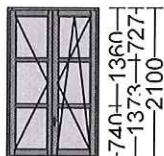

Misure 1380 x 2100 Q.tà 1 x 2'273,00 2'273,00 €

Prestazioni : [Uw 1.21 W/m2K] [Ug 1 W/m2K] [TI 73] [Rw 36 dB]

POS. 4

1640+640H
1280

Serie 68 Barocco
Finestra 2 ante wasistas destra

Vetro : 3+3/15gas/3+3planiterm one
Colore canalina : Swissspacer ultimate grigia
Colore Interno : LACCATO BIANCO
Colore Esterno : LACCATO BIANCO
Essenza : Pino lamellare
Maniglia : Colombo Robot Cromo Satinato